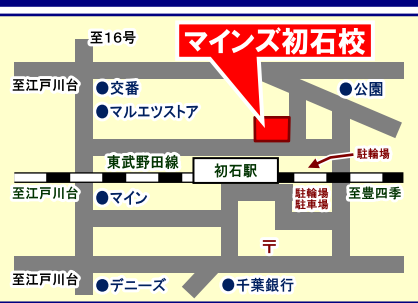

この冬、頑張るキミを全力で応援します！ 2024年12月24日 講習スタート！

少人数制・先着順受付開始！

冬期講習

2024

苦手科目を克服・得意科目の先取り・受験対策！

●● スクールマイنزの特別集中講座 ●●

小学生 ■楽しく学んで基礎から伸ばす
国語・算数・英語 選択1科目または2科目(6日間)
●日程 令和6年12月24日～令和7年1月6日
●時間 15:00～18:50から1科目につき50分選択
●料金 1科目・・・6,600円(税込)
2科目・・・11,000円(税込)

中1・2 ■都合に合わせて選べる集中講座
国・数・英・社・理・宿 選択1講座または2講座(6日間)
●日程 令和6年12月24日～令和7年1月6日
●時間 17:00～18:50から1講座につき50分選択
●料金 1講座・・・6,600円(税込)
2講座・・・11,000円(税込)

中3生 ■集中学習で効率よく受験対策
主要5科 or 国・数・英 1日5時間(8日間)
●日程 令和6年12月24日～令和7年1月6日
●時間 9:10～14:50 ※12:00～13:00は昼食休憩
●料金 36,000円(税込)
※オプション(実力UP問題)を11,000円(税込)で追加可

高校生 ■豊富な映像授業を利用し放題
1日最大9時間利用し放題(8日間)
●日程 令和6年12月24日～令和7年1月6日
●時間 9:10～19:00 ※12:00～13:00は昼食休憩
●料金 17,600円(税込) (12/28・30は17:00まで)
※質問はいつでも自由にできます。入退室も自由です。

冬期講習日程	2024年12月							2025年1月						
	24	25	26	27	28	29	30	31	1	2	3	4	5	6
小学生	●	●	●	●								●		●
中1・2生	●	●	●	●								●		●
中3生	●	●	●	●	●		●					●		●
高校生	●	●	●	●	●		●					●		●

ご家庭応援割引 ●①早割りと②友割りを併用できます。●②友割りは、申込みの後に紹介されても適用できます。(何人でもOK!)

①早割り	②友割り	③塾割り
12月14日(土)までに冬期講習をお申込み ・小学生…1,000円引き ・中1・2…1,000円引き ・中3…5,000円引き ・高校生…2,000円引き	お友達と一緒に冬期講習をお申込み(どちらも対象) ・小学生…1人につき、1,000円引き ・中1・2…1人につき、1,000円引き ・中3…1人につき、5,000円引き ・高校生…1人につき、2,000円引き	冬期講習受講後に塾に入会をお申込み ・塾の入会金が、0円(通常入会金22,000円) ・入会月の月謝が、0円(通常 小4,400円/中・高22,200円)

お申込み方法 受付窓口・お電話にて定員状況や日程等を確認後、「冬期講習申込書」に必要事項をご記入の上、費用を添えてご提出ください。
※学年、講座等によって、席数に限りがございますので、お早めにお申し込みください。※チラシ有効期限:2025年1月末日

マイنز初石校
〒270-0114千葉県流山市東初石3-103-34須藤ビル201
TEL: 04-7156-7157
開校: 月～金14:00～22:00 土13:00～19:00
URL: <http://www.mains.jp/hatsuishi/>